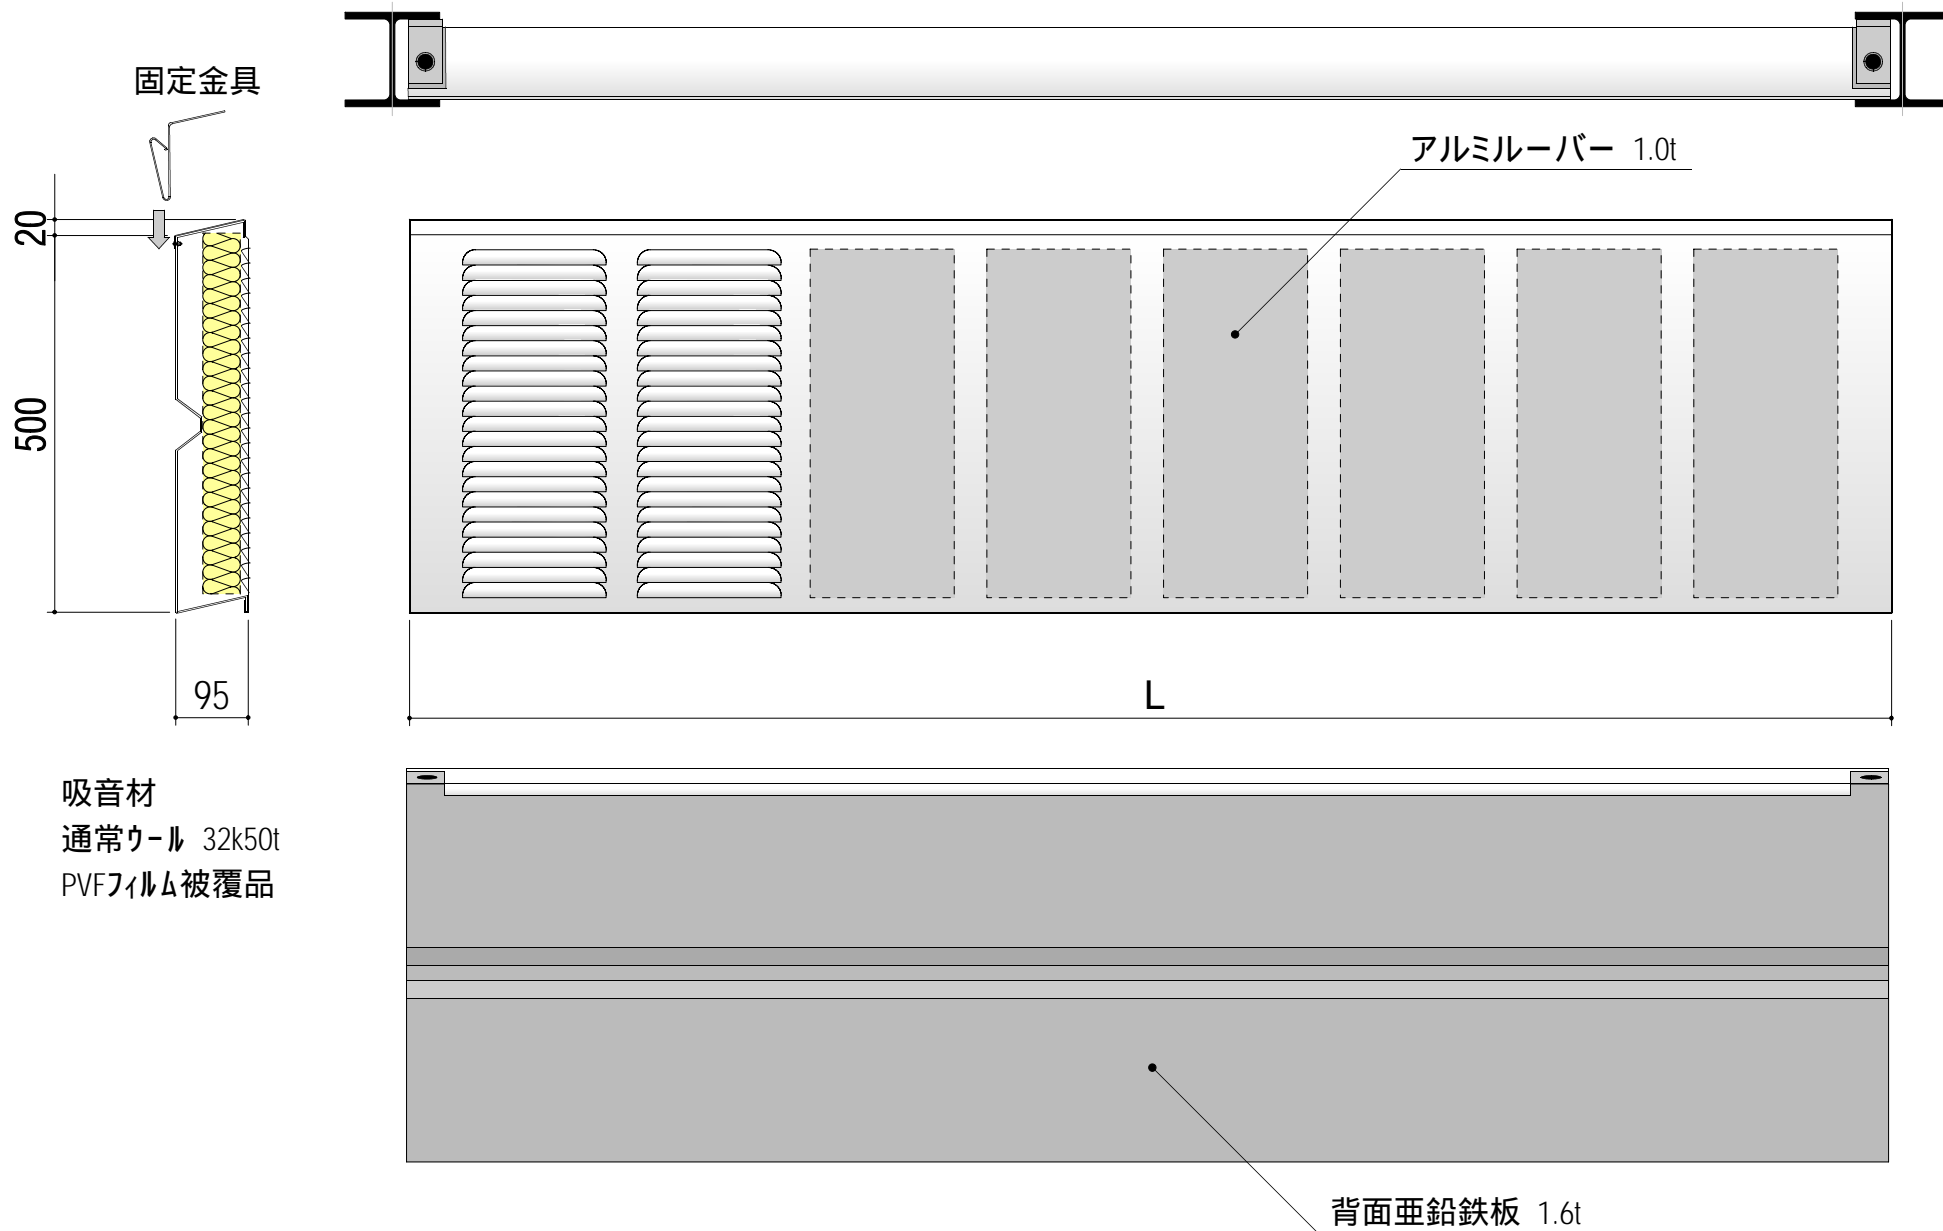

デュラカム防音パネルMSB（道路防音壁タイプ）

東京 03-5421-7522 大阪 06-6222-7026 福岡 092-451-5603

NEA 日本板硝子環境アメニティ株式会社

吸音材
通常ウール 32k50t
PVFフィルム被覆品