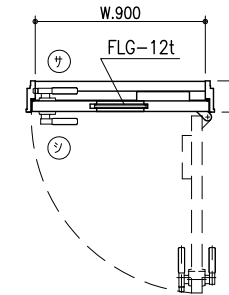

符号	数量	(備考)
SD	*	SD-35 NS (R)
*		

付属品			個数	
品名	メーカー	仕様	SD	*
シリンダー本締錠	MIWA	U9DA-1 BS=76.56	1	
締付ローラーハンドル	IWAKI	SF-1 (NEA仕様)	1	
同上受	IWAKI	Bストライク	1	
ピボットヒンジ	DIAMOND	2CAD (NEA仕様)	1	
ドアクローザ	DIAMOND	PS-103	1	
ATゴム	早川ゴム	SL-SP-EP 定尺L=2250 (NEA仕様)	一式	
レックスネット	日東紡	グレー		
ガラスシール材		ホワイトグレー		