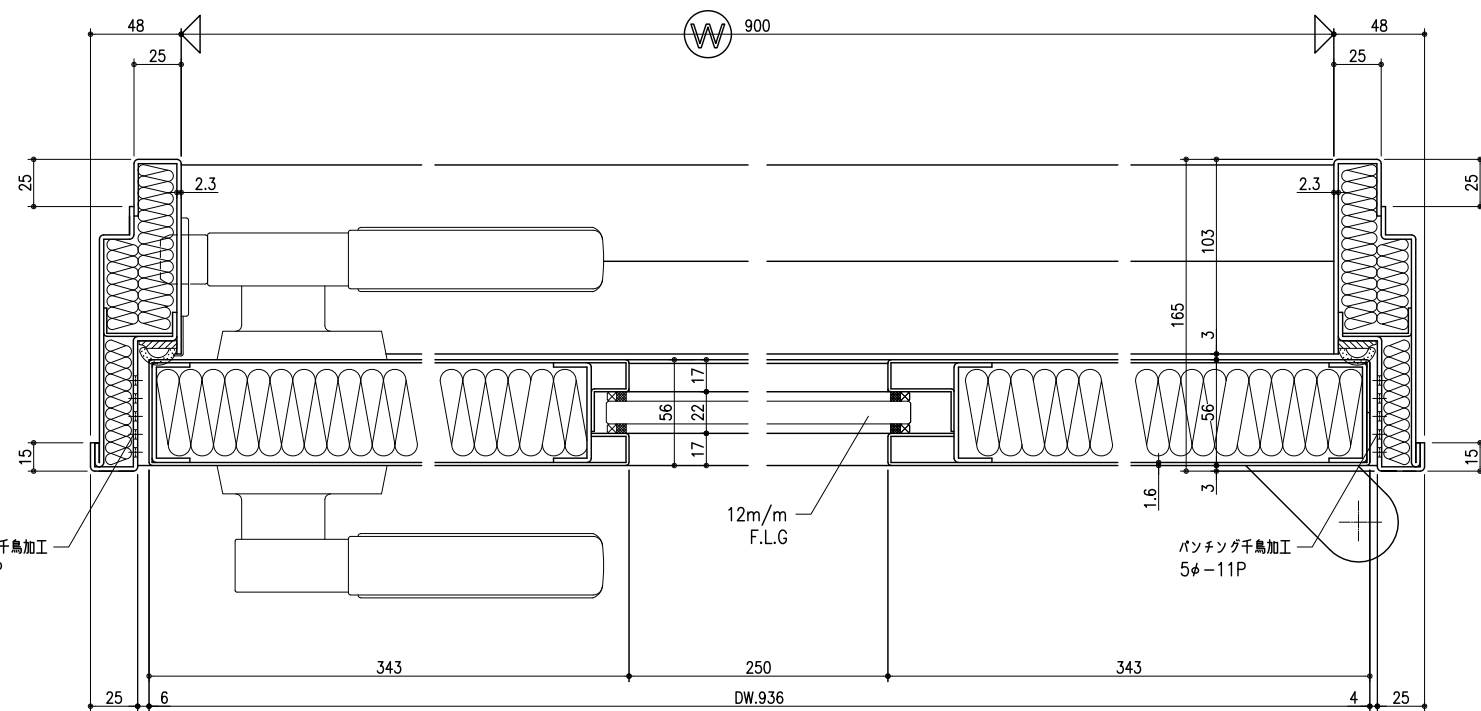

符号	数量	(備考)
SD	*	SD-35 NS (R)
*		

付属品			個数	
品名	メーカー	仕様	SD	*
シリンダー本締錠	MIWA	U9DA-1 BS=76.56	1	
締付ローラーハンドル	IWAKI	SF-1 (NEA仕様)	1	
同上受	IWAKI	Bストライク	1	
ピボットヒンジ	DIAMOND	2CAD (NEA仕様)	1	
ドアクローザ	DIAMOND	PS-103	1	
ATゴム	早川ゴム	SL-SP-EP 定尺L=2250 (NEA仕様)	一式	
レックスネット	日東紡	グレー		
ガラスシール材		ホワイトグレー		