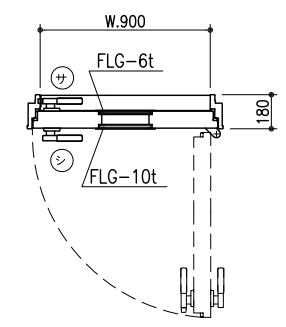

符号	数量	(備考)
SD	*	SD-40FS (R)

品名	メーカー	仕様	個数	
			SD	*
ソリダー本締錠	MIWA	U9DA-1 BS=76-90	1	
締付ローハンドル	IWAKI	SF-1 (NEA仕様)	1	
同上受	IWAKI	Bストライク	1	
ピボットヒンジ	DIAMOND	2CAD (NEA仕様)	1	
アームストッパー	IWAKI	AD-N	1	
ATゴム	ホクショウ	SF-21改 (NEA仕様)	一式	
乾燥剤	市販品	5g袋	12	
ヒレゴム	イフキ化成	IH-10	一式	
レックスネット	日東紡	グレー		
ガラスシール材		ライトグレー		