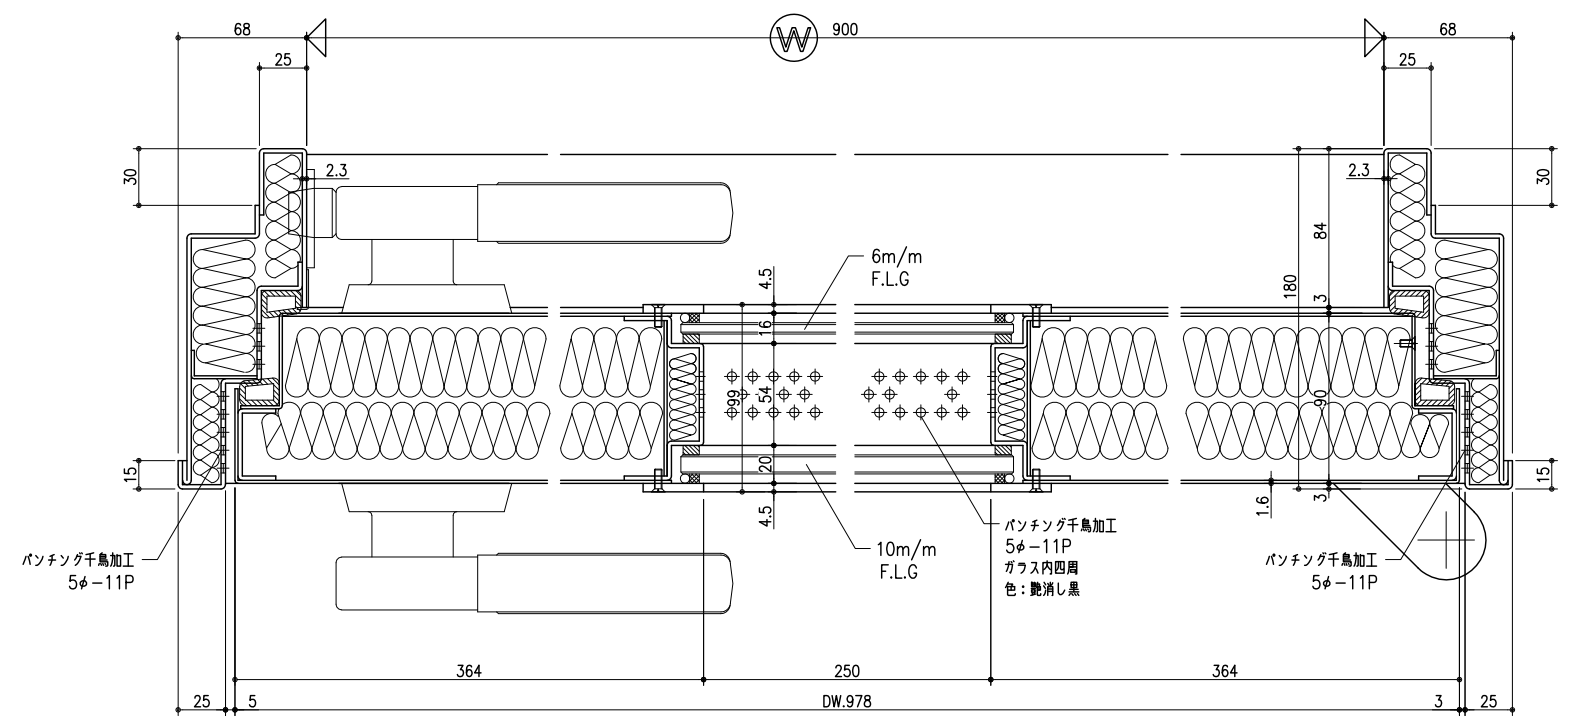

符号	数量	(備考)
SD	*	SD-40FS (R)

品名	メーカー	仕様	個数	
			SD	*
ソリダー本締錠	MIWA	U9DA-1 BS=76-90	1	
締付ローハンドル	IWAKI	SF-1 (NEA仕様)	1	
同上受	IWAKI	Bストライク	1	
ピボットヒンジ	DIAMOND	2CAD (NEA仕様)	1	
アームストッパー	IWAKI	AD-N	1	
ATゴム	ホクショウ	SF-21改 (NEA仕様)	一式	
乾燥剤	市販品	5g袋	12	
ヒレゴム	イフキ化成	IH-10	一式	
レックスネット	日東紡	グレー		
ガラスシール材		ライトグレー		